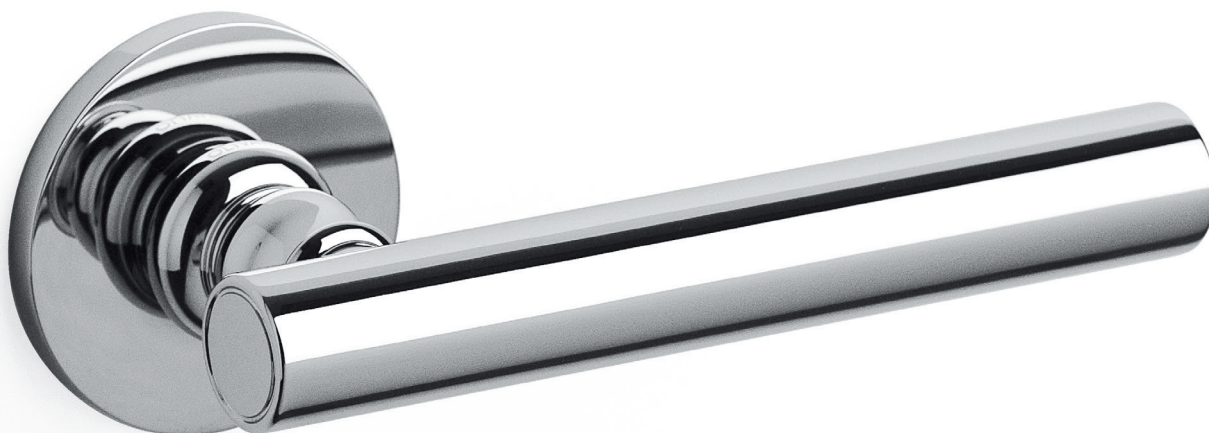

# Dolce Vita

Marcel Wanders 2014

M243B

rosetta bassa/low rosette

C243

K243B

ottone/brass

CR cromo lucido/bright chrome

ZL superoro lucido/supergold bright

CO cromo satinato/satin chrome

NL supernichel lucido/supernickel bright

DS superbronzo satinato/superbronze satin

US superantracite sat./superanthracite satin

M243RB8B  
M243RY8B